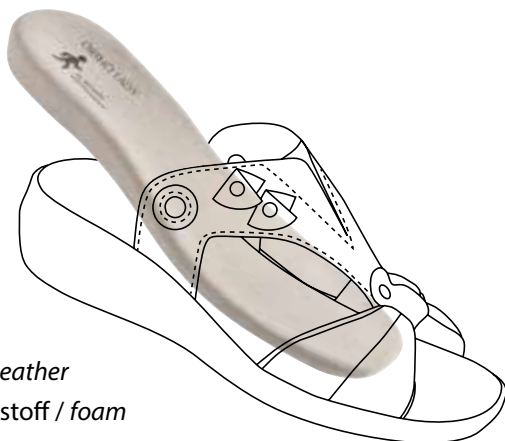

- support the natural gait
- excellent fit: good comfort
- shock-absorbing
- eudermic materials
- breathable leather cover
- low maintenance

- 4 Leder / leather
- 5 EVA-Schaumstoff / EVA foam
- 6 Shock Absorber / Shock Absorber

Modellserie SONJA Model line SONJA

- 1 leicht verschlankte Naturleistenform
 - 2 Qualitäts-Wechsel-Fußbett
 - 3 Komfort-PU-Sohle mit Luftpolster
- 1 *slightly slimmer natural last form*
 - 2 *quality exchangeable footbed*
 - 3 *comfort PU sole with air cushion*

Wellness-Einlegesohle

- hautfreundliche Materialien
- stoßdämpfende Mittelschicht
- atmungsaktive Lederdecke
- anatomisches Fußbett
- bequeme Passform: Guter Tragekomfort
- pflegeleicht

wellness insole

- *eudermic materials*
- *shock-absorbing intermediate layer*
- *breathable leather cover*
- *anatomical footbed*
- *excellent fit: good comfort*
- *low maintenance*